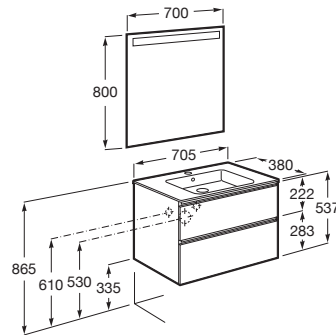

THE GAP

Pack (mueble base compacto de dos cajones, lavabo y espejo LED)

MEDIDAS

Longitud	705 mm
Anchura	380 mm
Altura	537 mm

COLORES Y ACABADOS

PVPR (IVA INCLUIDO)

578,38 €

DIBUJOS TÉCNICOS

CARACTERÍSTICAS

PACK - Conjunto de mueble base compacto de dos cajones con lavabo y espejo Eidos con luz LED integrada en la parte superior. No incluye patas ni grifería.

Espejo / Iluminación: Integrada en el espejo  
Espejo / Número de luces: 1  
Espejo / Tipo de luz: Led  
Espejo / Índice de Protección de la luz: IP 44  
Forma lavabo: Cuadrado  
Instalación de la grifería: En el lavabo  
Lavabo / Agujeros para grifería: 1 Agujero en el centro  
Lavabo / Posición de la repisa: A ambos lados  
Lavabo / Repisa integrada  
Material / Lavabo: Porcelana  
Material / Marco del espejo: Aluminio, Vidrio templado  
Material / Mueble base: Tablero de partículas  
Medidas / Espejo / Altura (mm): 800  
Medidas / Espejo / Longitud (mm): 700  
Medidas / Lavabo y mueble / Altura (mm): 537  
Medidas / Lavabo y mueble / Anchura (mm): 380  
Medidas / Lavabo y mueble / Longitud (mm): 705  
Mueble base / Combinación de puertas y cajones: 2 Cajones  
Mueble base / Estructura: Cajones  
Mueble base / Separadores internos  
Mueble base / Sistema de apertura y cierre: Cajones con cierre amortiguado  
Mueble base / Tipo de puerta: Corredera  
Posición del lavabo: Central  
Posición del toallero: Izquierda  
Tipo de instalación: Suspendido, Suspendido con patas